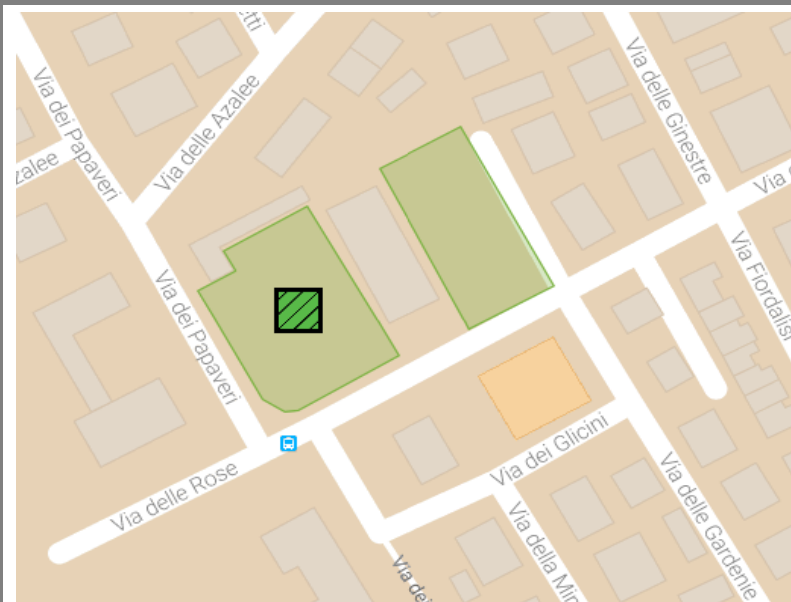

Malva

AA_8_Malva

MAPPA SETTORE

FOTO AEREA

Area di Attesa Sicura

INDICAZIONI

Se abiti o ti trovi all'interno dell'area arancione

compresa nei limiti:

NORD: VIALE G. DI VITTORIO

SUD: CANALE IMMISSARIO SALINE

OVEST: SALINE

EST: VIA MALVA NORD - VIA MACHIAVELLI

in caso di emergenza devi recarti in

via dei Papaveri / via delle Rose
(piazzale di fronte alla Chiesa)

all'interno dell'area di attesa chiamata

BOVA

non utilizzare autovetture e cellulari

MAPPA

FOTO