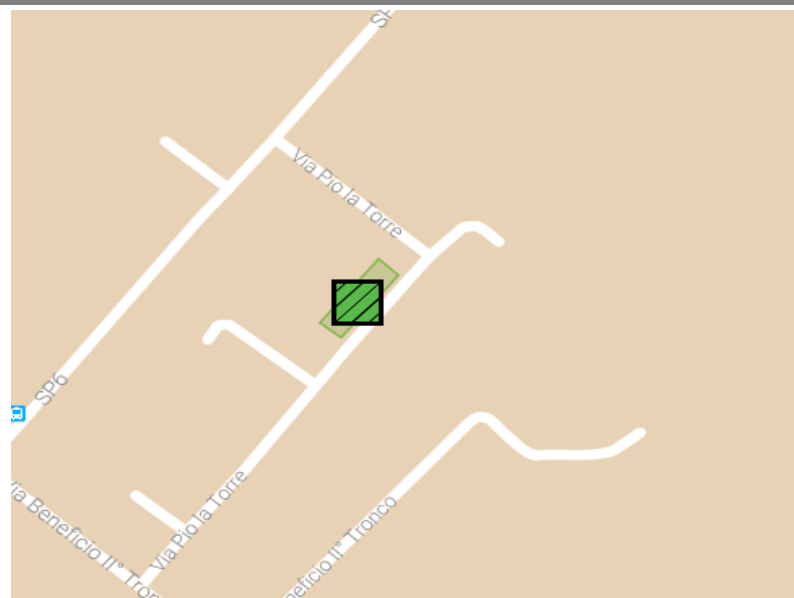

Villa Inferno

A15_Villa Inferno

MAPPA SETTORE

FOTO AEREA

MAPPA

Area di Attesa Sicura

INDICAZIONI

Se abiti o ti trovi all'interno dell'area arancione

compresa nei limiti:

NORD-OVEST: ss 16 -VIA BENEFICIO I TRONCO

SUD-OVEST: LIMITI COMUNALI

SUD -EST: AEROPORTO - VIA SIRENA

NORD-EST: SALINE

in caso di emergenza devi recarti in

via Pio La Torre (parcheggio)