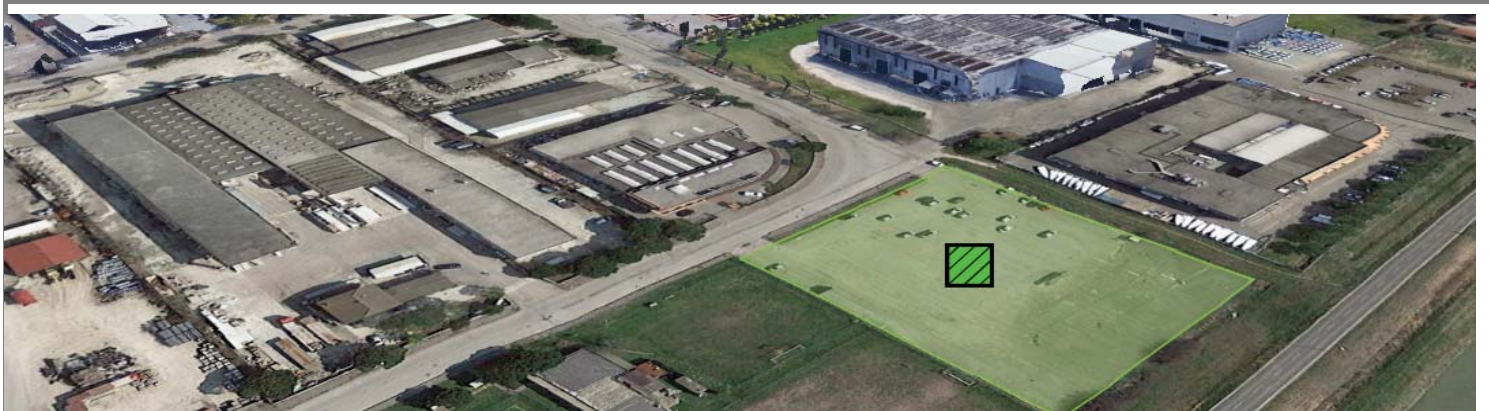

## Area di Attesa Sicura

INDICAZIONI

Se abiti o ti trovi all'interno dell'area arancione

compresa nei limiti:

**NORD-OVEST: VIA SIRENA - SALINE**

**SUD-OVEST: VIA MONTALETTO**

**SUD -EST: LIMITI COMUNALI**

**NORD-EST: SS16**

in caso di emergenza devi recarti in

**via del Lavoro**

**(parcheggio campo sportivo)**

all'interno dell'area di attesa chiamata

**MONTALETTO 1**

**non utilizzare autovetture e cellulari**

MAPPA

FOTO