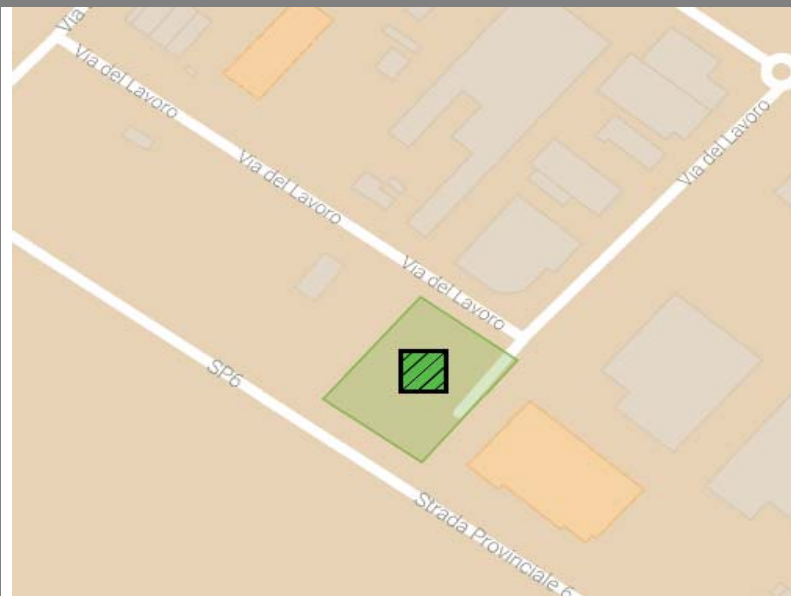

## Montaletto 1

A16\_Montaletto 1

MAPPA SETTORE

FOTO AEREA

## Area di Attesa Sicura

INDICAZIONI

Se abiti o ti trovi all'interno dell'area arancione

compresa nei limiti:

**NORD-OVEST: VIA SIRENA - SALINE**

**SUD-OVEST: VIA MONTALETTO**

**SUD -EST: LIMITI COMUNALI**

**NORD-EST: SS16**

in caso di emergenza devi recarti in

**via del Lavoro**

**(parcheggio campo sportivo)**

all'interno dell'area di attesa chiamata

**MONTALETTO 1**

**non utilizzare autovetture e cellulari**

MAPPA

FOTO