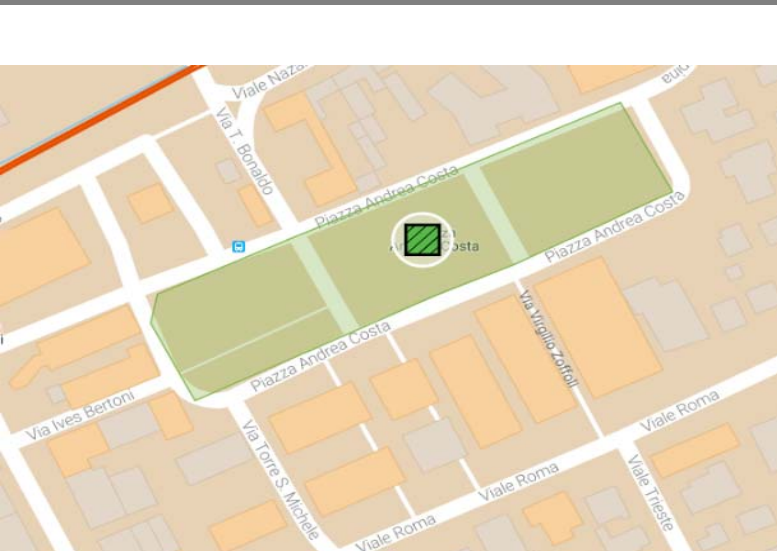

Cervia 1

A1_Cervia1

MAPPA SETTORE

FOTO AEREA

MAPPA

Area di Attesa Sicura

INDICAZIONI

Se abiti o ti trovi all'interno dell'area arancione

compresa nei limiti:

NORD: CANALE EMISSARIO DELLE SALINE,

SUD: VIALE DEI MILLE,

OVEST: FERROVIA,

EST: COSTA

in caso di emergenza devi recarti in

p.zza Andrea Costa

all'interno dell'area di attesa chiamata