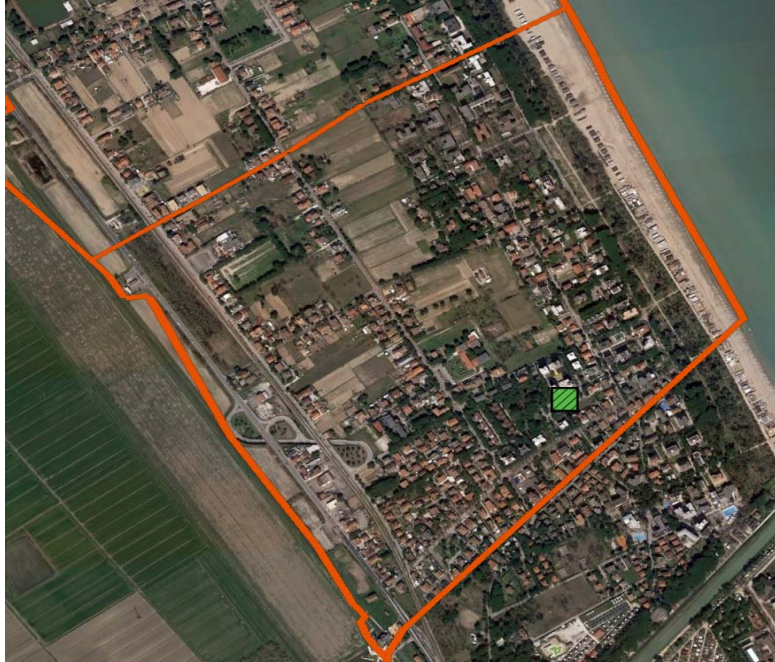

Tagliata

A6_Tagliata

MAPPA SETTORE

FOTO AEREA

MAPPA

FOTO

Area di Attesa Sicura

INDICAZIONI

Se abiti o ti trovi all'interno dell'area arancione

compresa nei limiti:

NORD: VIA VALTELLINA - VIA VAL D'OSSOLA

SUD: CONFINE COMUNALE

OVEST: SS16 ADRIATICA,

EST: COSTA

in caso di emergenza devi recarti in

piazzale dei pesci

all'interno dell'area di attesa chiamata

TAGLIATA

non utilizzare autovetture e cellulari