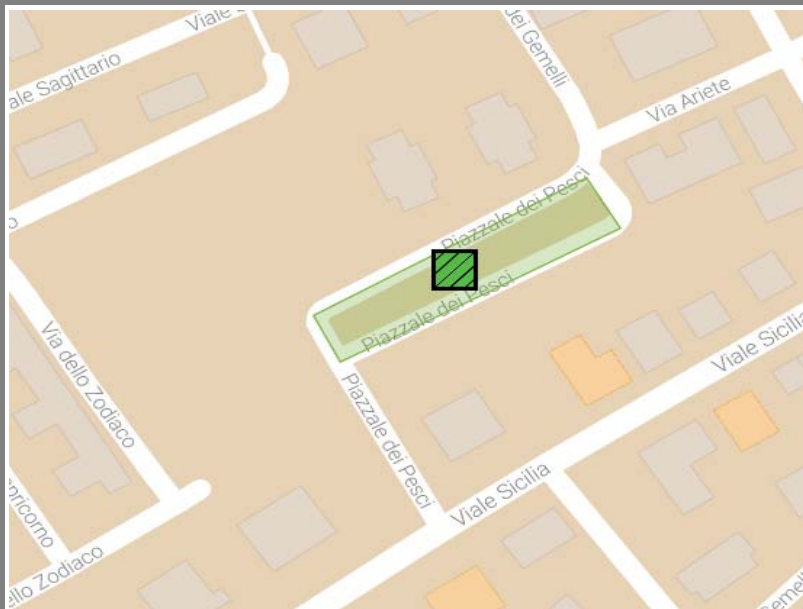

Tagliata

A6_Tagliata

MAPPA SETTORE

FOTO AEREA

MAPPA

FOTO

Area di Attesa Sicura

INDICAZIONI

Se abiti o ti trovi all'interno dell'area arancione

compresa nei limiti:

NORD: VIA VALTELLINA - VIA VAL D'OSSOLA

SUD: CONFINE COMUNALE

OVEST: SS16 ADRIATICA,

EST: COSTA

in caso di emergenza devi recarti in

piazzale dei pesci