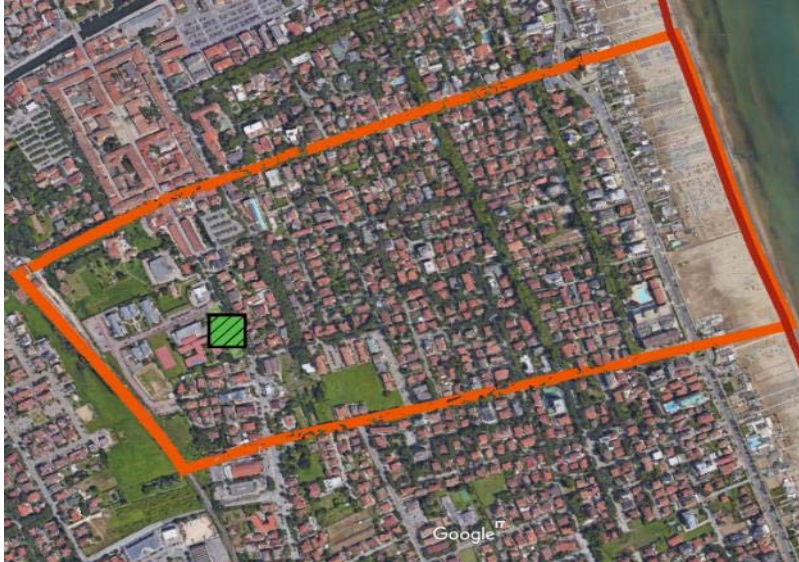

## Area di Attesa Sicura

### MAPPA SETTORE

### INDICAZIONI

Se abiti o ti trovi all'interno dell'area arancione

compresa nei limiti:  
**NORD:** VIALE DEI MILLE  
**SUD:** VIALE MILAZZO  
**OVEST:** FERROVIA,  
**EST:** COSTA

in caso di emergenza devi recarti in  
**via Caduti per la Libertà 16**  
**(parcheggio scuola media Ressi - Gervasi)**  
all'interno dell'area di attesa chiamata  
**CERVIA2**  
**non utilizzare autovetture e cellulari**

### MAPPA