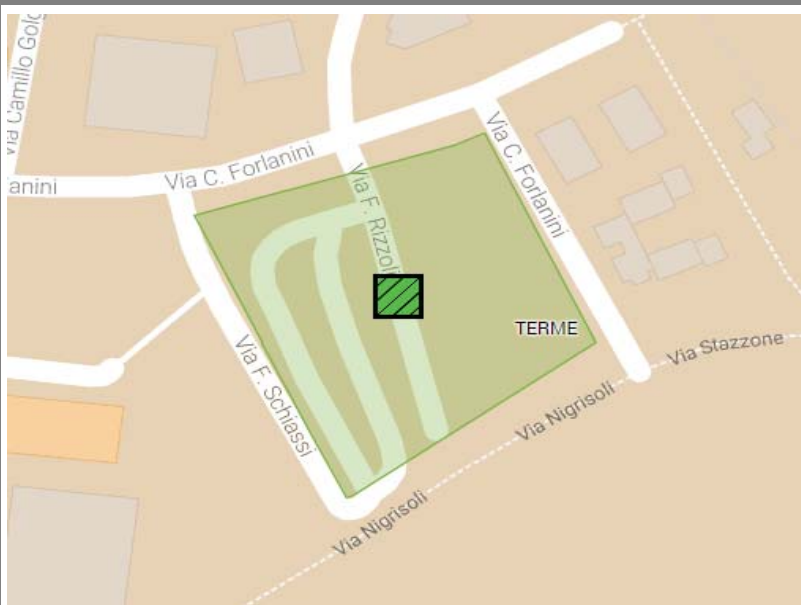

Terme

A10_Terme

MAPPA SETTORE

FOTO AEREA

Area di Attesa Sicura

INDICAZIONI

Se abiti o ti trovi all'interno dell'area arancione

compresa nei limiti:

NORD: VIA DELLE AIE

SUD: VIALE G. DI VITTORIO

OVEST: VIALE G. DI VITTORIO - SALINE

EST: VIA ASCIONE - VIA STAZZONE

in caso di emergenza devi recarti in

via C. Forlanini

(parcheggio Terme)

all'interno dell'area di attesa chiamata

TERME

non utilizzare autovetture e cellulari

MAPPA

FOTO