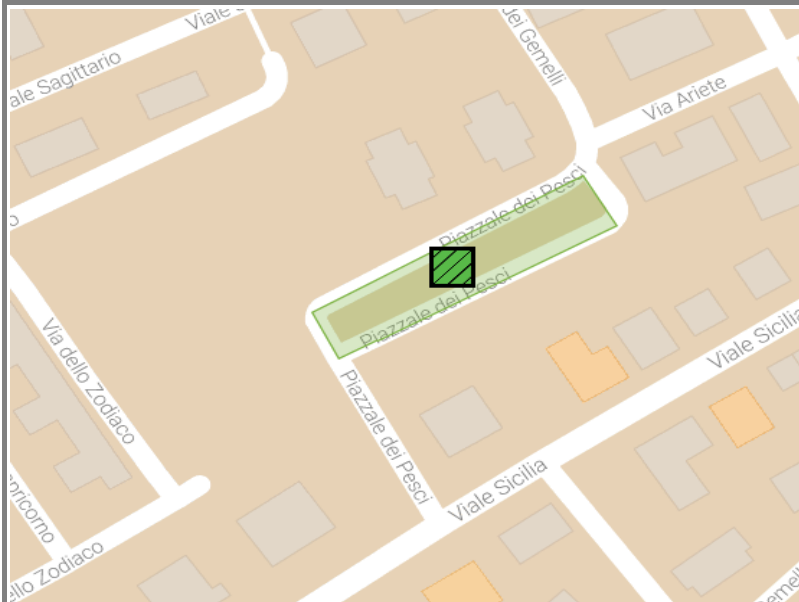

Tagliata

AA_6_Tagliata

MAPPA SETTORE

FOTO AEREA

Area di Attesa Sicura

INDICAZIONI

Se abiti o ti trovi all'interno dell'area arancione

compresa nei limiti:

NORD: VIA LAZIO - VIA MEZZANOTTE

SUD: VIALE SICILIA

OVEST: STRADA STATALE SS16,

EST: COSTA

in caso di emergenza devi recarti in

piazzale dei pesci

all'interno dell'area di attesa chiamata

TAGLIATA

non utilizzare autovetture e cellulari

MAPPA

FOTO