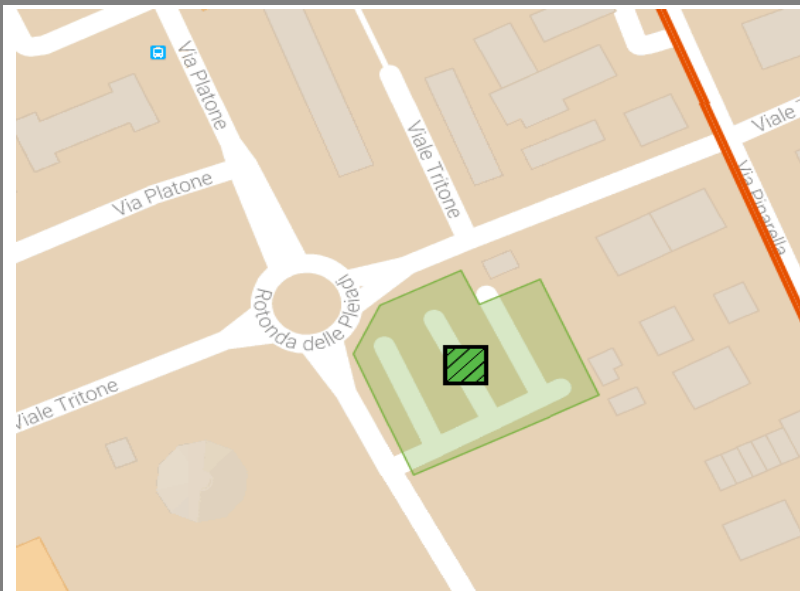

## Pinarella2

AA\_5\_Pinarella2

MAPPA SETTORE

FOTO AEREA

## Area di Attesa Sicura

INDICAZIONI

Se abiti o ti trovi all'interno dell'area arancione

compresa nei limiti:

**NORD:** VIA CERERE - PALAZZETTO SPORT

**SUD:** VIA LAZIO

**OVEST:** STRADA STATALE SS16,

**EST:** VIA PINARELLA

in caso di emergenza devi recarti in

**rotonda delle Pleiadi (parcheggio)**

all'interno dell'area di attesa chiamata

**PINARELLA 2**

**non utilizzare autovetture e cellulari**

MAPPA

FOTO