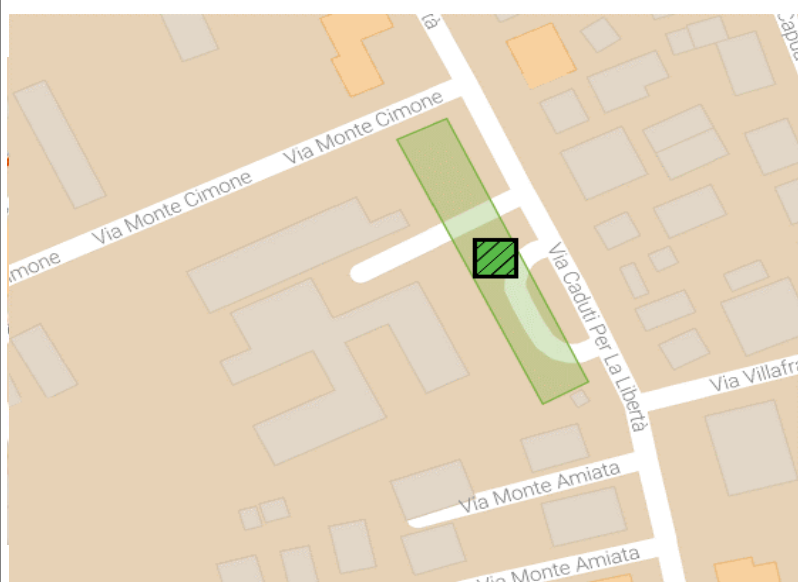

Cervia 2

AA_2_Cervia2

MAPPA SETTORE

FOTO AEREA

MAPPA

FOTO

Area di Attesa Sicura

INDICAZIONI

Se abiti o ti trovi all'interno dell'area arancione

compresa nei limiti:

NORD: VIALE DEI MILLE

SUD: VIALE MILAZZO

OVEST: FERROVIA,

EST: COSTA

in caso di emergenza devi recarti in

via Caduti per la Libertà 16

(parcheggio scuola media Ressi - Gervasi)

all'interno dell'area di attesa chiamata

CERVIA2

non utilizzare autovetture e cellulari