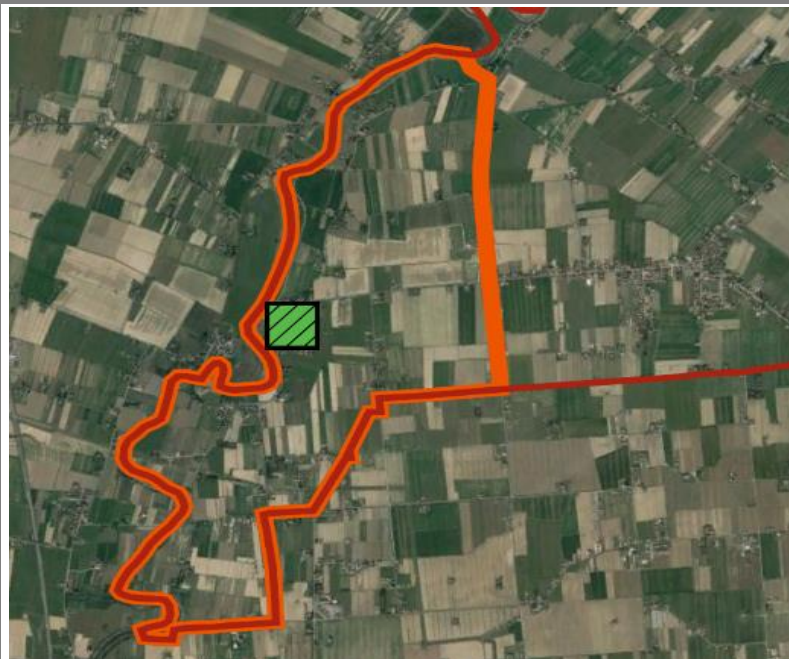

Cannuzzo

AA_20_Cannuzzo

MAPPA SETTORE

FOTO AEREA

MAPPA

Area di Attesa Sicura

INDICAZIONI

Se abiti o ti trovi all'interno dell'area arancione

compresa nei limiti:

NORD: LIMITI COMUNALI

SUD: LIMITI COMUNALI

EST: VIA ZAVATTINA

OVEST: LIMITI COMUNALI

in caso di emergenza devi recarti in

**via Salara
(parcheggio)**

all'interno dell'area di attesa chiamata

CANNUZZO

non utilizzare autovetture e cellulari

FOTO