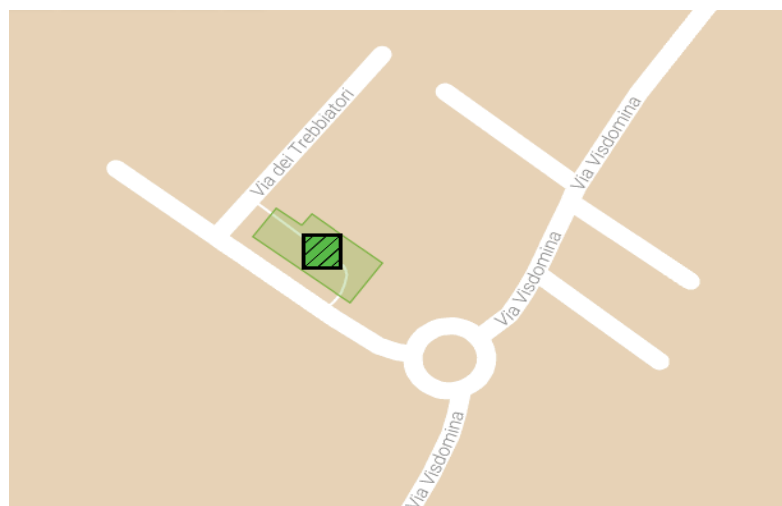

Montaletto 3

AA_18_Montaletto 3

MAPPA SETTORE

FOTO AEREA

Area di Attesa Sicura

INDICAZIONI

Se abiti o ti trovi all'interno dell'area arancione

compresa nei limiti:

NORD-OVEST: VIA BIGATTA
SUD-OVEST: LIMITI COMUNALI
SUD -EST: LIMITI COMUNALI
NORD-EST: VIA MONTALETTO

in caso di emergenza devi recarti in

via Trebbiatori
(parcheggio)

all'interno dell'area di attesa chiamata

MONTALETTO 3
non utilizzare autovetture e cellulari

MAPPA

FOTO