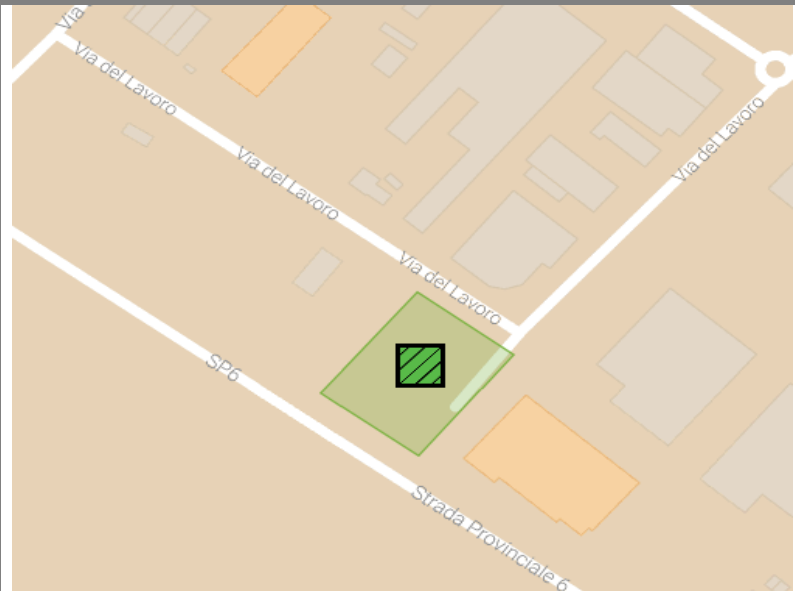

Montaletto 2

AA_17_Montaletto 2

MAPPA SETTORE

FOTO AEREA

MAPPA

FOTO

Area di Attesa Sicura

INDICAZIONI

Se abiti o ti trovi all'interno dell'area arancione

compresa nei limiti:

NORD-OVEST: AEROPORTO
SUD-OVEST: LIMITI COMUNALI
SUD -EST: VIA FISCALA
NORD-EST: VIA MONTALETTO

in caso di emergenza devi recarti in

piazzale Aldo Moro
(parcheggio)

all'interno dell'area di attesa chiamata

MONTALETTO 2

non utilizzare autovetture e cellulari