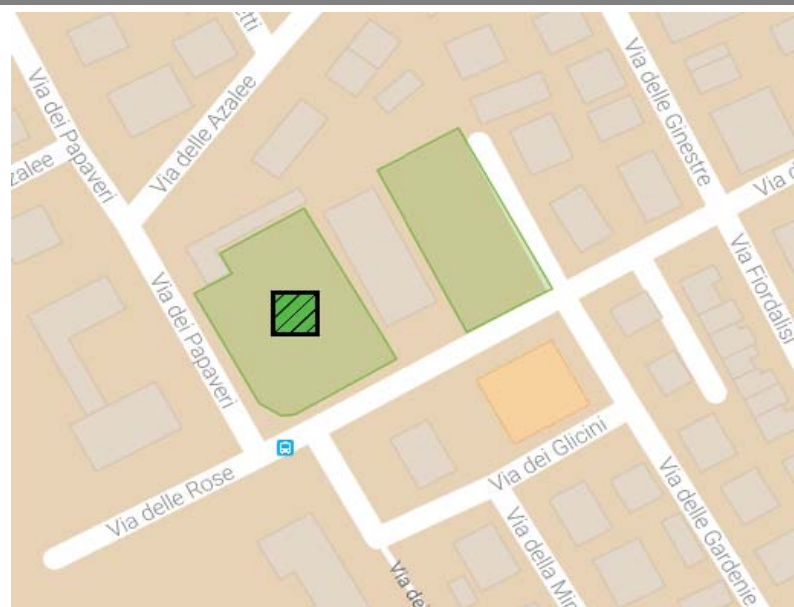

Malva

A8_Malva

Area di Attesa Sicura

MAPPA SETTORE

INDICAZIONI

Se abiti o ti trovi all'interno dell'area arancione

compresa nei limiti:

NORD: VIALE G. DI VITTORIO

SUD: CANALE EMISSARIO SALINE

OVEST: SALINE

EST: VIA MALVA NORD - VIA MACHIAVELLI

in caso di emergenza devi recarti in

via dei Papaveri / via delle Rose
(piazzale di fronte alla Chiesa)

all'interno dell'area di attesa chiamata

BOVA

non utilizzare autovetture e cellulari

FOTO AEREA

MAPPA

FOTO