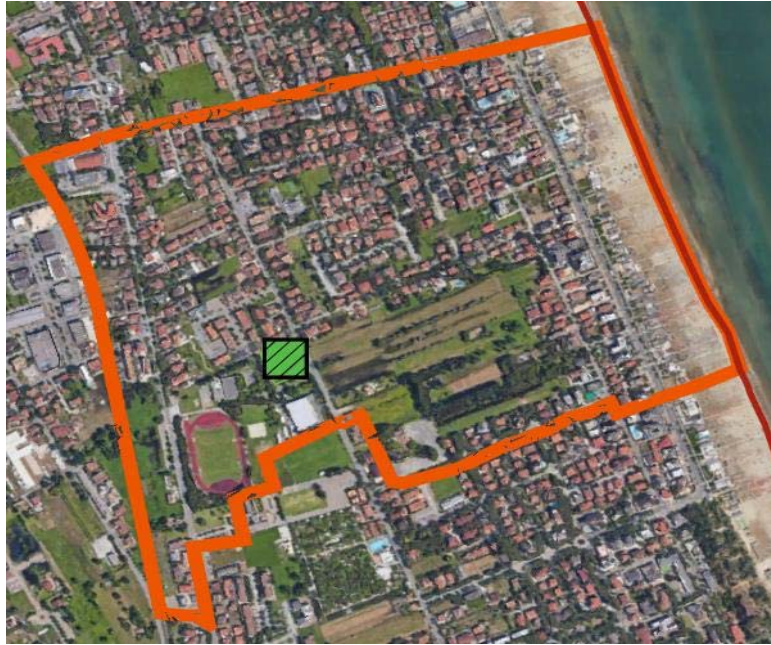

## Cervia 3

A3\_Cervia3

MAPPA SETTORE

FOTO AEREA

## Area di Attesa Sicura

INDICAZIONI

Se abiti o ti trovi all'interno dell'area arancione

compresa nei limiti:

**NORD:** VIALE MILAZZO

**SUD:** VIA CERERE - PALAZZETTO SPORT

**OVEST:** FERROVIA,

**EST:** COSTA

in caso di emergenza devi recarti in

**piazzale Esperanto**

**(parcheggio Palazzetto Sport)**

all'interno dell'area di attesa chiamata

**CERVIA3**

**non utilizzare autovetture e cellulari**

MAPPA

FOTO