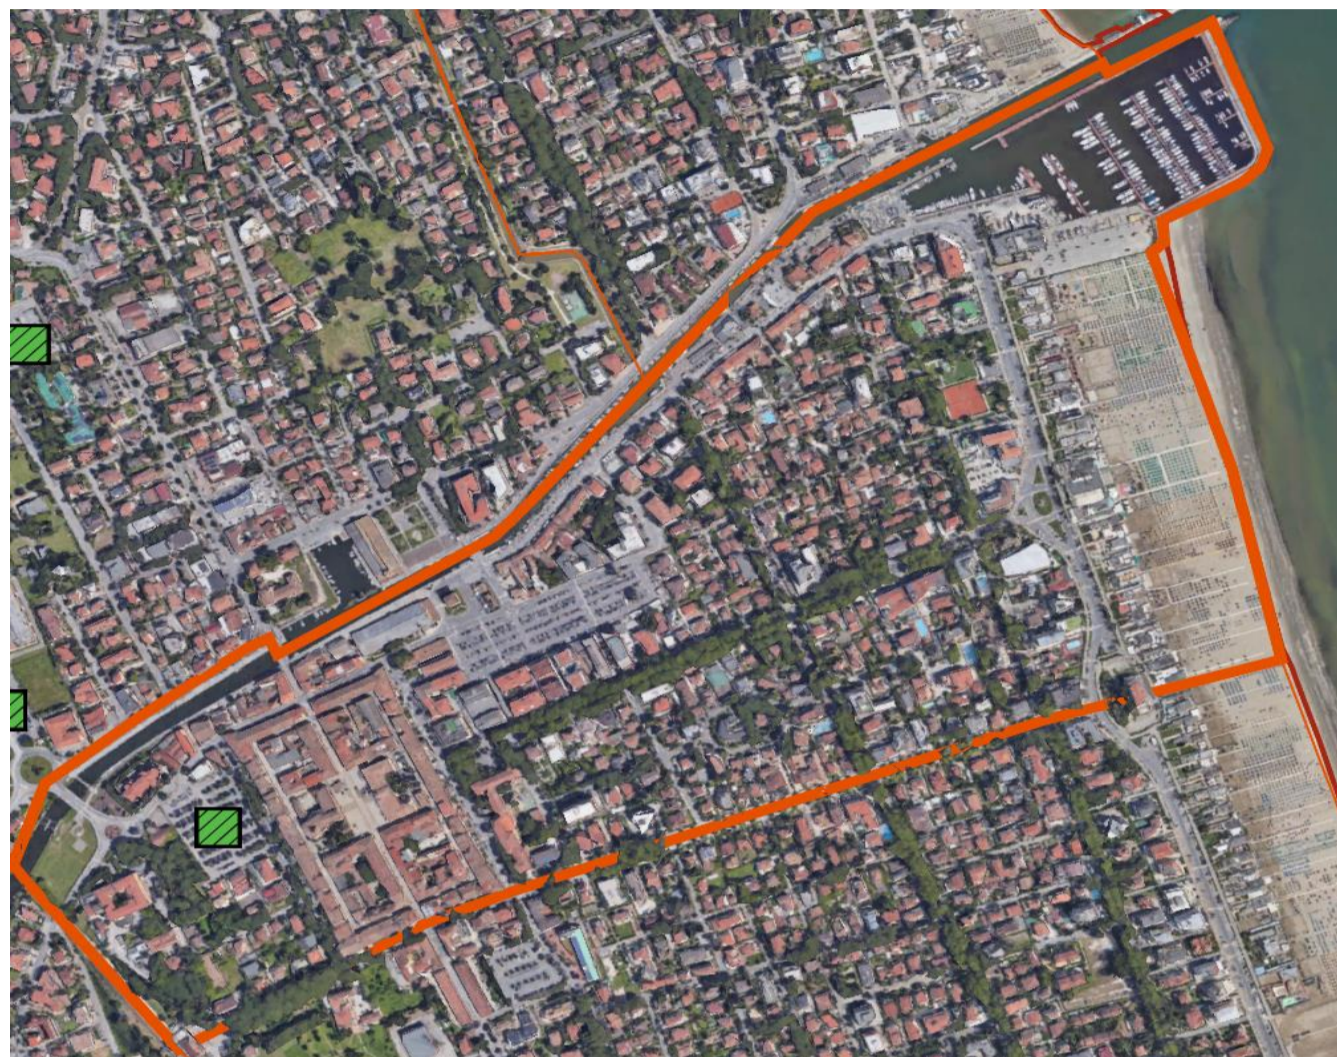

Cervia 1

A1_Cervia1

Area di Attesa Sicura

MAPPA SETTORE

INDICAZIONI

Se abiti o ti trovi all'interno dell'area arancione

compresa nei limiti:
NORD: CANALE EMISSARIO DELLE SALINE,
SUD: VIALE DEI MILLE,
OVEST: FERROVIA,
EST: COSTA

in caso di emergenza devi recarti in
p.zza della Resistenza
all'interno dell'area di attesa chiamata
CERVIA 1
non utilizzare autovetture e cellulari

FOTO AEREA

MAPPA

FOTO