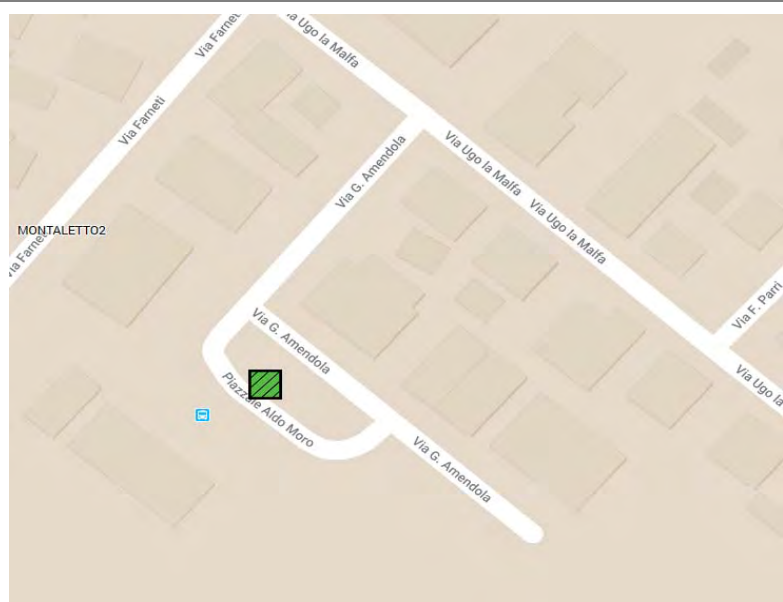

## Montaletto 2

A17\_Montaletto 2

MAPPA SETTORE

FOTO AEREA

MAPPA

FOTO

## Area di Attesa Sicura

INDICAZIONI

Se abiti o ti trovi all'interno dell'area arancione

compresa nei limiti:

**NORD-OVEST: AEROPORTO**  
**SUD-OVEST: LIMITI COMUNALI**  
**SUD -EST: VIA FISCALA**  
**NORD-EST: VIA MONTALETTO**

in caso di emergenza devi recarti in

**piazzale Aldo Moro**  
**(parcheggio)**

all'interno dell'area di attesa chiamata

**MONTALETTO 2**

**non utilizzare autovetture e cellulari**