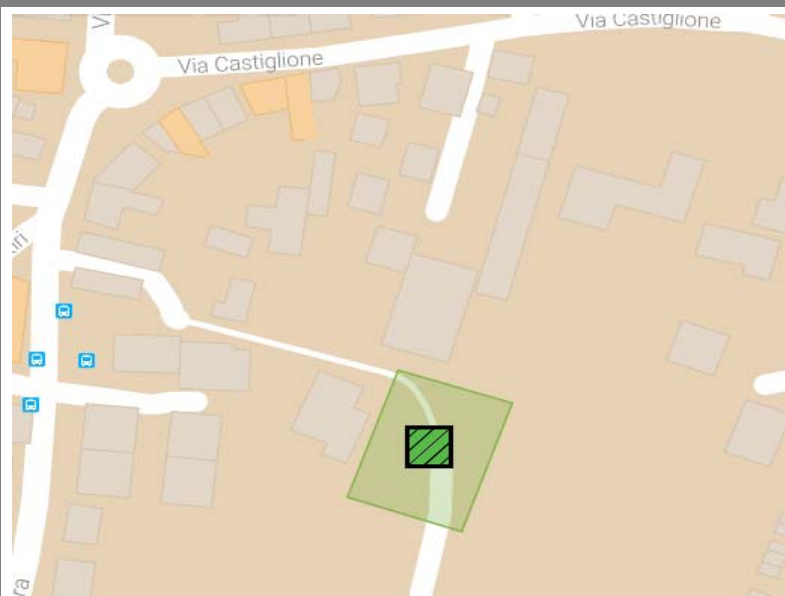

### INDICAZIONI

Se abiti o ti trovi all'interno dell'area arancione

compresa nei limiti:

**NORD:** SS16

**SUD:** STRADA SALARA SP254

**OVEST:** CONFINE COMUNALE (SAVIO)

**EST:** SALINE

in caso di emergenza devi recarti in

**via Cavina (parcheggio)**

all'interno dell'area di attesa chiamata

**SAVIO**

**non utilizzare autovetture e cellulari**

### FOTO AEREA

### MAPPA