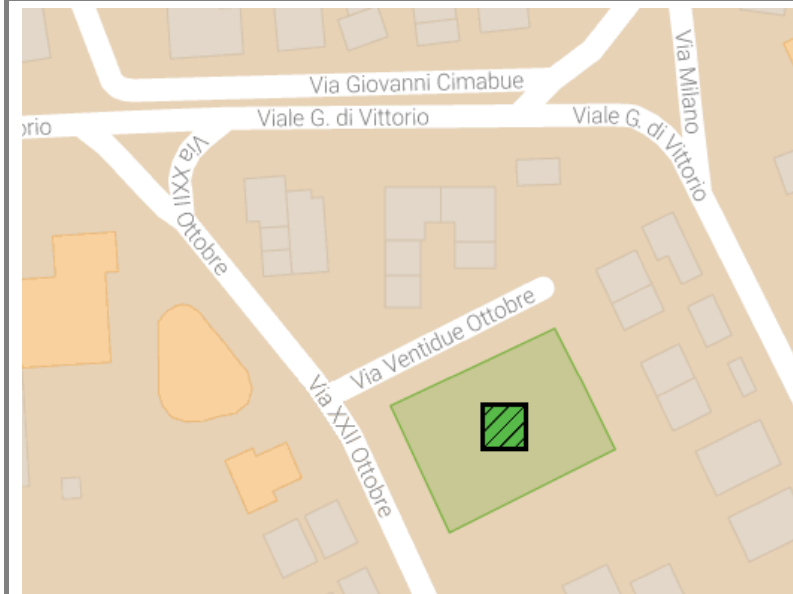

## Di Vittorio

AA\_9\_Di vittorio

MAPPA SETTORE

FOTO AEREA

MAPPA

## Area di Attesa Sicura

INDICAZIONI

Se abiti o ti trovi all'interno dell'area arancione

compresa nei limiti:

**NORD:** CANALE MADONNA DEL PINO

**SUD:** CANALE IMMISSARIO SALINE

**OVEST:** VIA MACHIAVELLI

**EST:** CANALE MADONNA DEL PINO