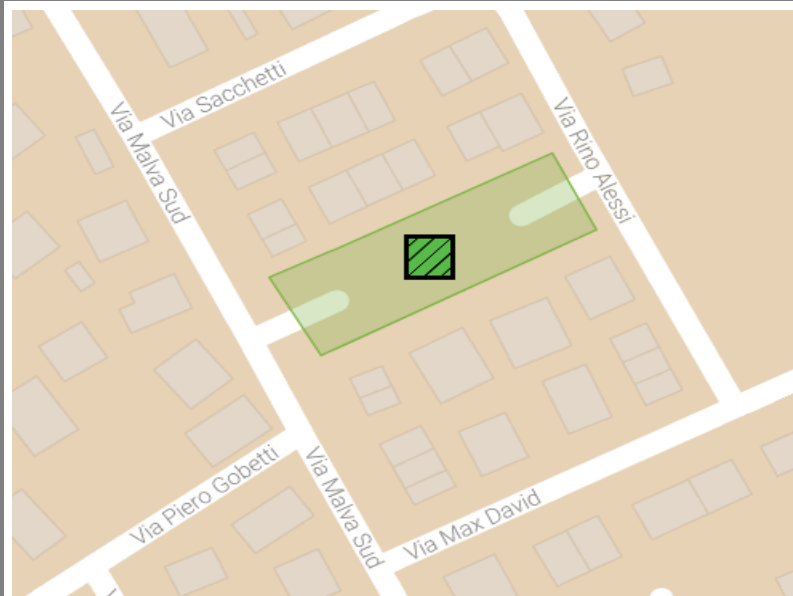

Bova

AA_7_Bova

MAPPA SETTORE

FOTO AEREA

MAPPA

Area di Attesa Sicura

INDICAZIONI

Se abiti o ti trovi all'interno dell'area arancione

compresa nei limiti:

NORD: CANALE IMMISSARIO SALINE

SUD: VIA ALBANO

OVEST: STRADA STATALE SS16,

EST: FERROVIA

in caso di emergenza devi recarti in

piazza G. Ungaretti

all'interno dell'area di attesa chiamata