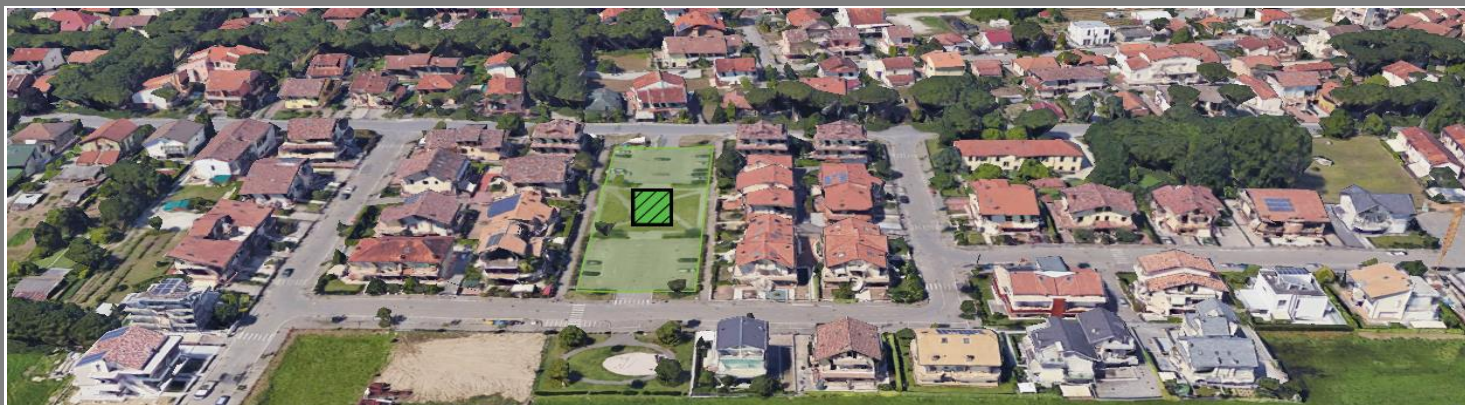

Bova

AA_7_Bova

MAPPA SETTORE

FOTO AEREA

MAPPA

Area di Attesa Sicura

INDICAZIONI

Se abiti o ti trovi all'interno dell'area arancione

compresa nei limiti:

NORD: CANALE IMMISSARIO SALINE

SUD: VIA ALBANO

OVEST: STRADA STATALE SS16,

EST: FERROVIA

in caso di emergenza devi recarti in

piazza G. Ungaretti

all'interno dell'area di attesa chiamata