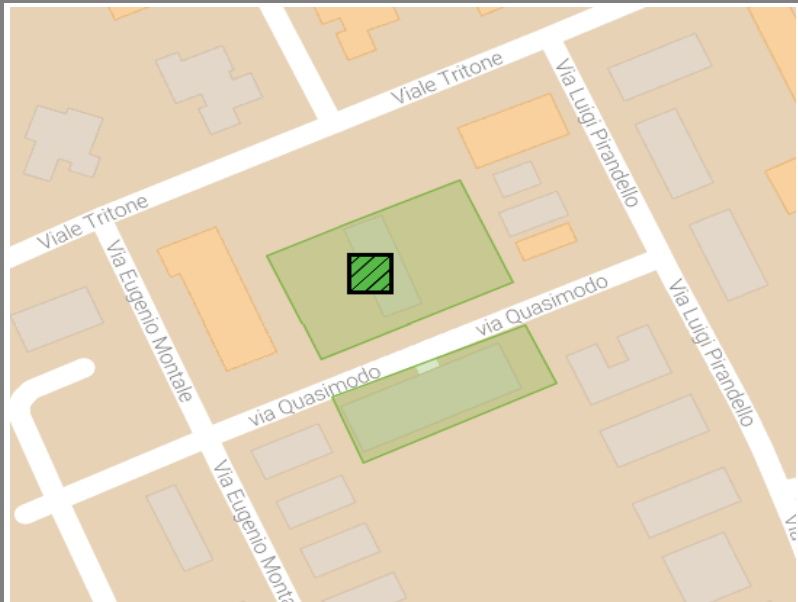

## Pinarella1

AA\_4\_Pinarella1

MAPPA SETTORE

FOTO AEREA

MAPPA

## Area di Attesa Sicura

INDICAZIONI

Se abiti o ti trovi all'interno dell'area arancione

compresa nei limiti:

**NORD:** VIA CERERE - PALAZZETTO SPORT

**SUD:** VIA MEZZANOTTE

**OVEST:** VIA PINARELLA,

**EST:** COSTA

in caso di emergenza devi recarti in

**piazza Premi Nobel**

all'interno dell'area di attesa chiamata

**PINARELLA 1**

**non utilizzare autovetture e cellulari**

FOTO