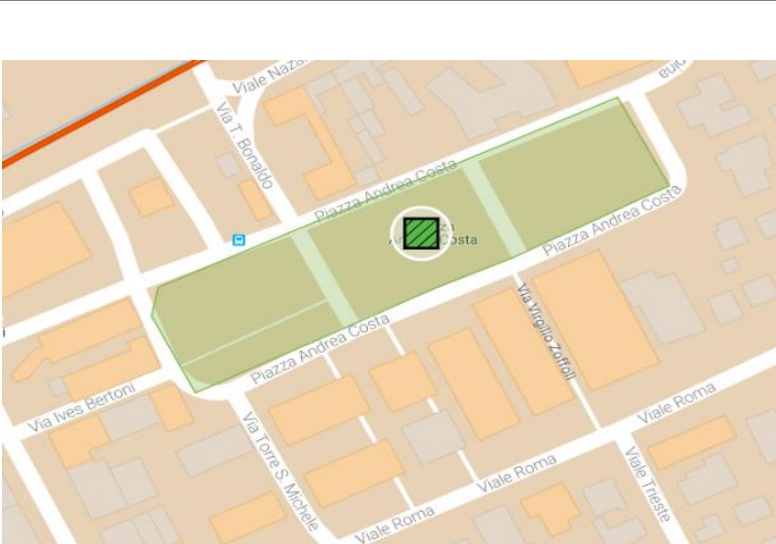

Cervia 1

AA_1_Cervia1

MAPPA SETTORE

FOTO AEREA

MAPPA

FOTO

Area di Attesa Sicura

INDICAZIONI

Se abiti o ti trovi all'interno dell'area arancione

compresa nei limiti:

NORD: CANALE IMMISSARIO DELLE SALINE,

SUD: VIALE DEI MILLE,

OVEST: FERROVIA,

EST: COSTA

in caso di emergenza devi recarti in

p.zza Andrea Costa