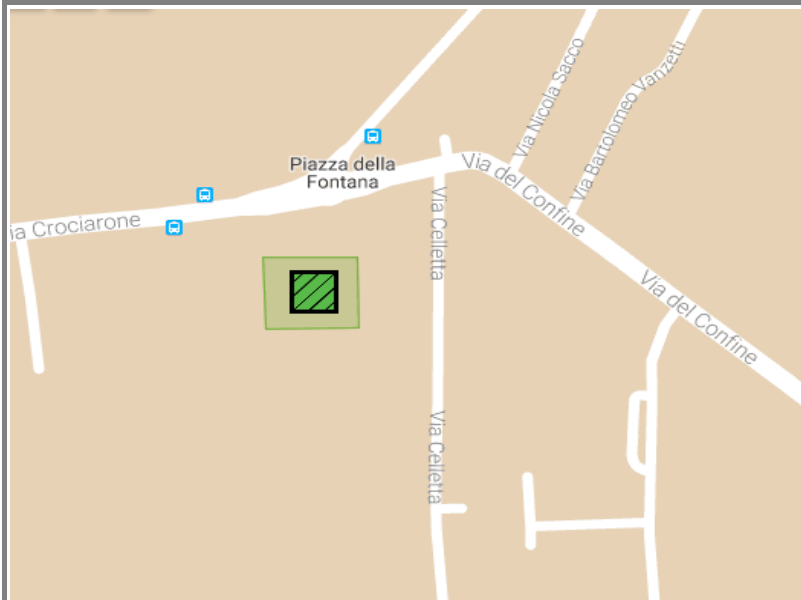

Pisignano

AA_19_Pisignano

MAPPA SETTORE

FOTO AEREA

Area di Attesa Sicura

INDICAZIONI

Se abiti o ti trovi all'interno dell'area arancione

compresa nei limiti:

NORD: VIA SALARA SP254

SUD: LIMITI COMUNALI

OVEST: VIA ZAVATTINA

EST: VIA VENEZIANA

in caso di emergenza devi recarti in

via G. Pirini

(parcheggio)

all'interno dell'area di attesa chiamata **PISIGANO**
non utilizzare autovetture e cellulari

MAPPA

FOTO