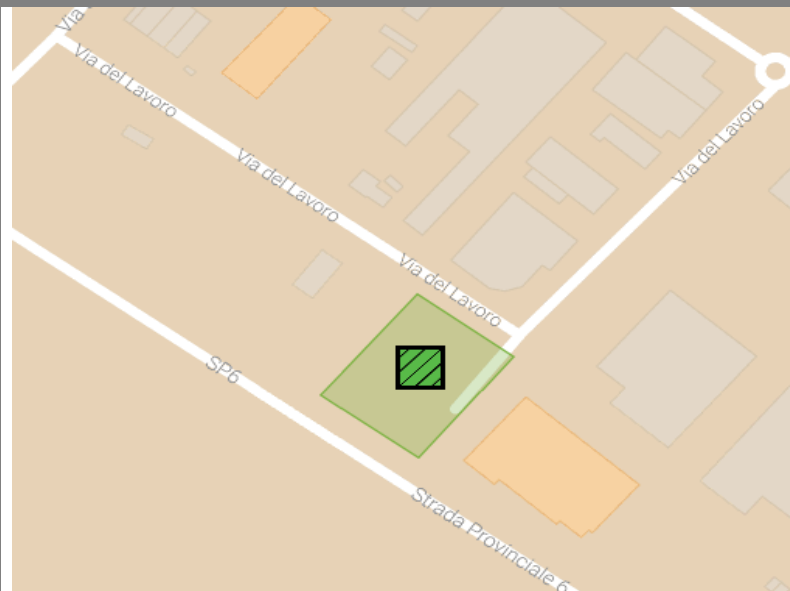

Montaletto 1

AA_16_Montaletto 1

MAPPA SETTORE

FOTO AEREA

Area di Attesa Sicura

INDICAZIONI

Se abiti o ti trovi all'interno dell'area arancione

compresa nei limiti:

NORD-OVEST: VIA SIRENA - SALINE

SUD-OVEST: VIA MONTALETTO

SUD-EST: LIMITI COMUNALI

NORD-EST: SS16

in caso di emergenza devi recarti in

via del Lavoro

(parcheggio campo sportivo)

all'interno dell'area di attesa chiamata

MONTALETTO 1

non utilizzare autovetture e cellulari

MAPPA

FOTO