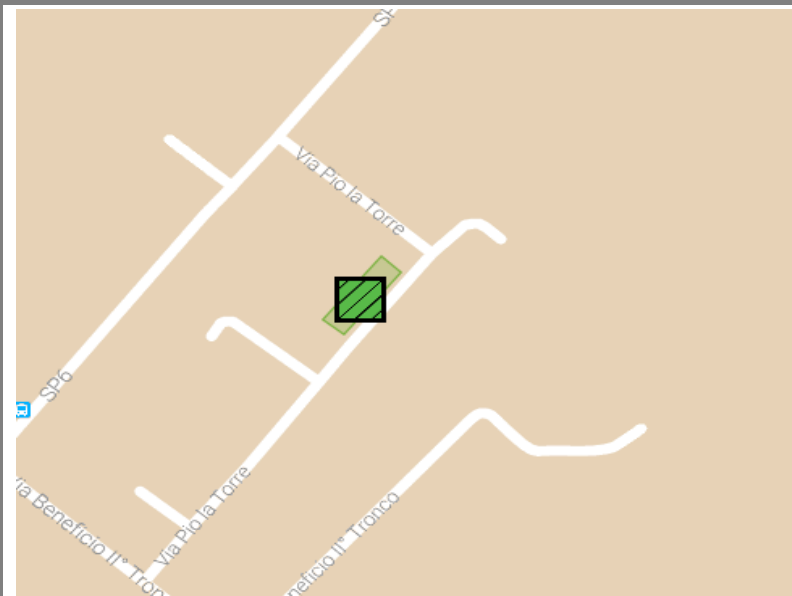

## Villa Inferno

AA\_15\_Villa Inferno

MAPPA SETTORE

FOTO AEREA

MAPPA

## Area di Attesa Sicura

INDICAZIONI

Se abiti o ti trovi all'interno dell'area arancione

compresa nei limiti:

**NORD-OVEST: VIA VENEZIANA**

**SUD-OVEST: LIMITI COMUNALI**

**SUD -EST: AEROPORTO - VIA SIRENA**

**NORD-EST: SALINE**

in caso di emergenza devi recarti in

**via Pio La Torre (parcheggio)**

all'interno dell'area di attesa chiamata

**VILLA INFERNO**

**non utilizzare autovetture e cellulari**

FOTO