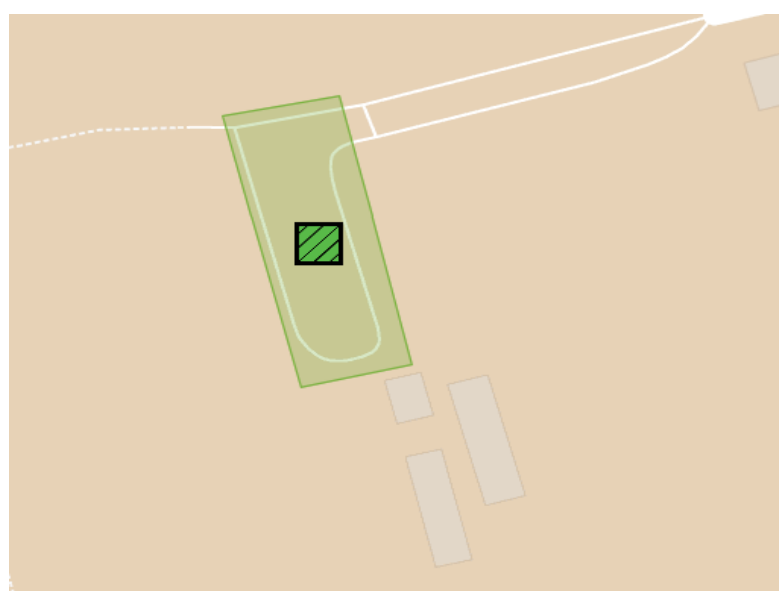

Milano Marittima 2

AA_12_Mima 2

MAPPA SETTORE

FOTO AEREA

MAPPA

Area di Attesa Sicura

INDICAZIONI

Se abiti o ti trovi all'interno dell'area arancione

compresa nei limiti:

NORD: CANALE EMISSARIO SALINE

SUD: CANALE IMISSARIO SALINE/ CANALE
MADONNA DEL PINO

OVEST: VIALE G. DI VITTORIO

EST: COSTA

in caso di emergenza devi recarti in

viale Ravenna (parcheggio stadio)

all'interno dell'area di attesa chiamata

MIMA 2

non utilizzare autovetture e cellulari

FOTO