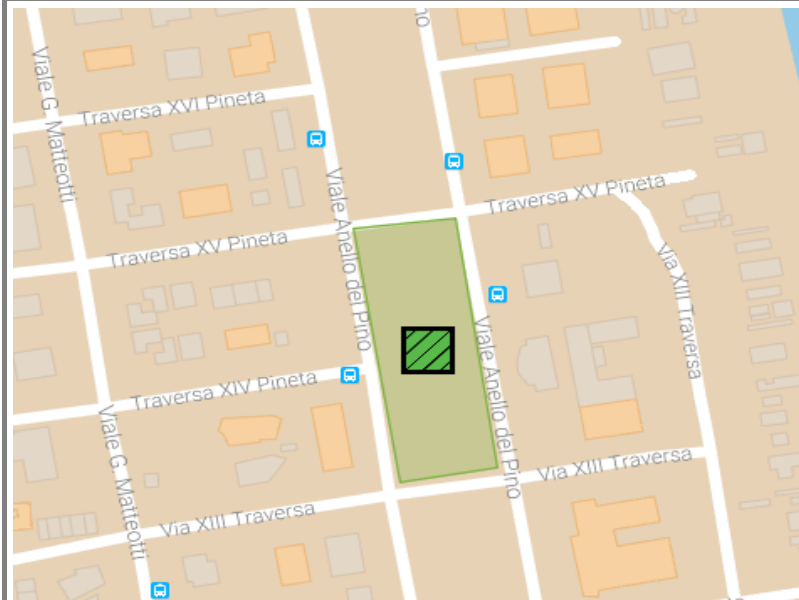

Milano Marittima 1

AA_11_Mima 1

MAPPA SETTORE

FOTO AEREA

MAPPA

FOTO

Area di Attesa Sicura

INDICAZIONI

Se abiti o ti trovi all'interno dell'area arancione

compresa nei limiti:

- NORD:** CONFINE COMUNALE
- SUD:** CANALE IMISSARIO SALINE
- OVEST:** VIA ASCIONE
- EST:** COSTA

in caso di emergenza devi recarti in

anello del Pino
(parte centrale)

all'interno dell'area di attesa chiamata

MIMA 1

non utilizzare autovetture e cellulari