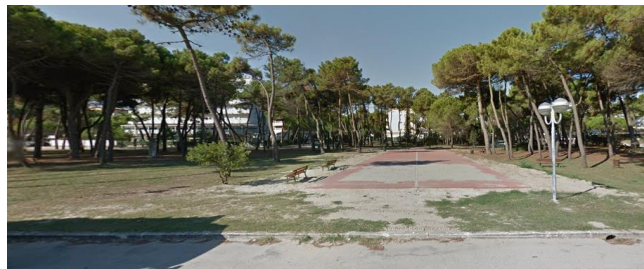

Milano Marittima 1

AA_11_Mima 1

MAPPA SETTORE

FOTO AEREA

MAPPA

FOTO

Area di Attesa Sicura

INDICAZIONI

Se abiti o ti trovi all'interno dell'area arancione

compresa nei limiti:

- NORD:** CONFINE COMUNALE
- SUD:** CANALE IMISSARIO SALINE
- OVEST:** VIA ASCIONE
- EST:** COSTA

in caso di emergenza devi recarti in

anello del Pino
(parte centrale)

all'interno dell'area di attesa chiamata

MIMA 1

non utilizzare autovetture e cellulari