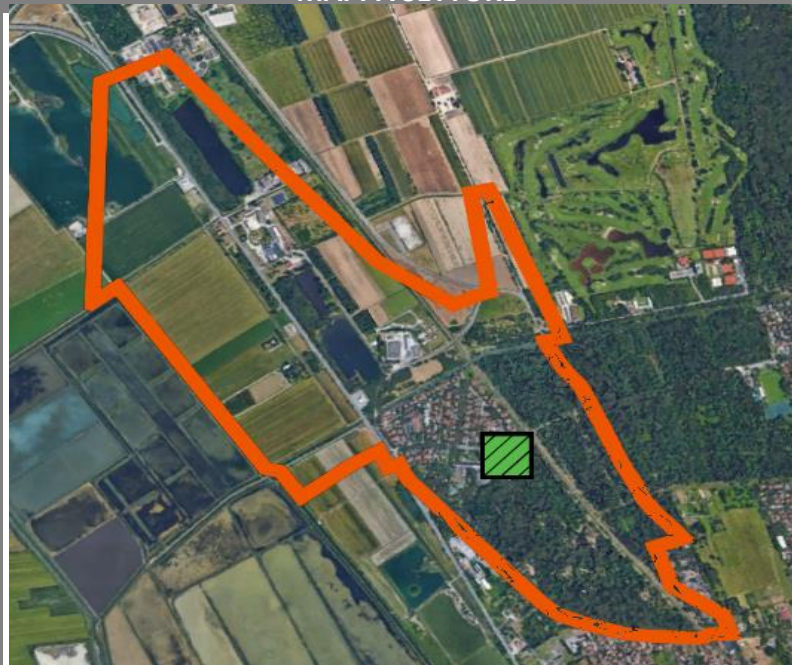

## Terme

AA\_10\_Terme

MAPPA SETTORE

FOTO AEREA

MAPPA

FOTO

## Area di Attesa Sicura

INDICAZIONI

Se abiti o ti trovi all'interno dell'area arancione

compresa nei limiti:

**NORD: VIA ASCIONE**

**SUD: VIALE G. DI VITTORIO**

**OVEST: SALINE**

**EST: VIA STAZZONE**

in caso di emergenza devi recarti in

**via C. Forlanini**

**(parcheggio Terme)**

all'interno dell'area di attesa chiamata

**TERME**

**non utilizzare autovetture e cellulari**